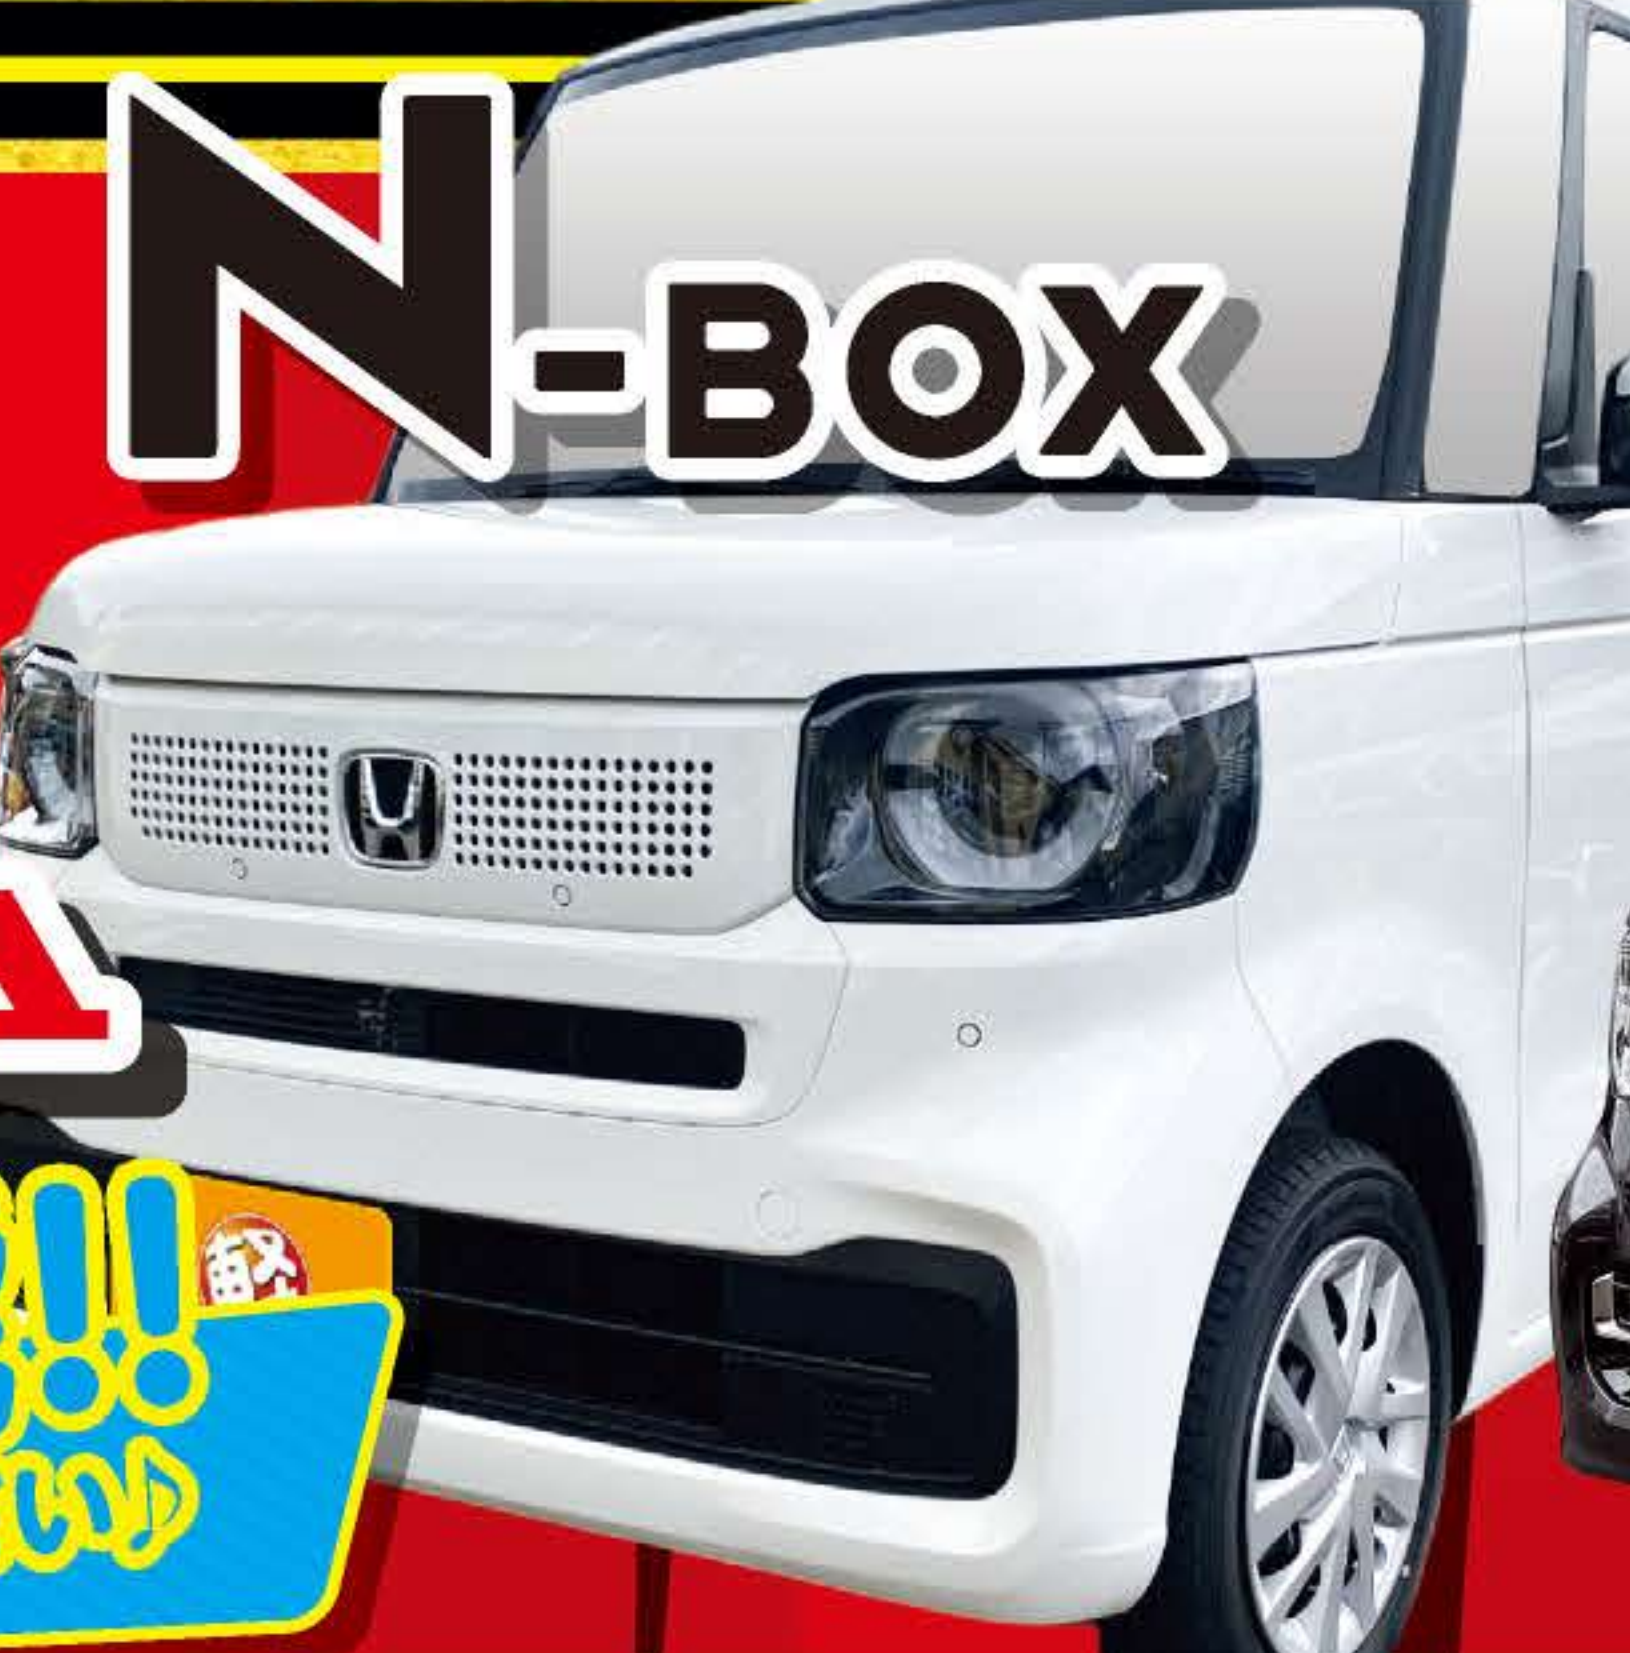

全車保証付き 初年度登録から5年以内または、10万kmまで・定期点検整備なし

HONDA N-BOX

半期決算目玉車

試乗可能!!是非乗り比べてください

支払総額 169.8万円

支払総額 179.8万円